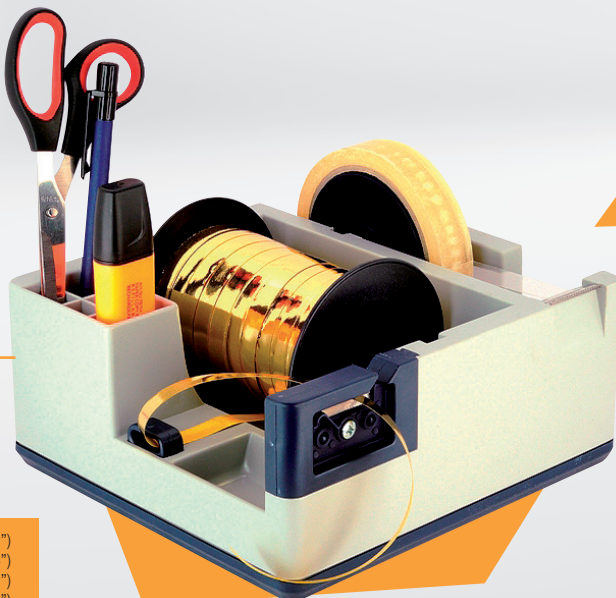

B3TC

Dispenser for double tape
with clamp

Dispenser a morsetto con doppio portarotolo

A = 15 ÷ 50 mm
B = 140 mm (5½")
C = 76 mm (3")

B22

Multifunction
Dispenser

Dispenser multifunzione

A = 25 mm (1")
B = 125 mm (5")
C¹ = 25 mm (1")
C² = 76 mm (3")

ADJUSTABLE LENGTH DISPENSERS

SIAT

M. J. MAILLIS GROUP

SL1

Adjustable pre-selected length tape dispenser

Distributore di nastro a lunghezza regolabile

A =	25 mm (1")
B =	140 mm (5½")
C¹ =	25 mm (1")
C² =	76 mm (3")

SL3

Adjustable pre-selected length tape dispenser

Distributore di nastro a lunghezza regolabile

A =	75 mm (3")
B =	190 mm (7½")
C =	76 mm (3")

LABEL PROTECTION

LP6

Label protection dispenser

Distributore di nastro protettivo per etichette