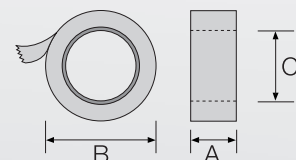

Sigillatore in acciaio INOX di sacchetti con taglia sacchetto

A = 12 mm (1/2")
B = 120 mm (4 1/2")
C = 76 mm (3")

E77R

Bag sealer with bag cutter and easy opening

Sigillatore di sacchetti con taglia sacchetto e apertura facilitata

A = 12 mm (1/2")
B = 190 mm (7 1/2")
C = 76 mm (3")

E9

Heavy duty bag sealer

Sigillatore professionale di sacchetti

A = 15 mm (5/8")
B = 190 mm (7 1/2")
C = 76 mm (3")

DESK DISPENSERS

SIAT

M. J. MAILLIS GROUP