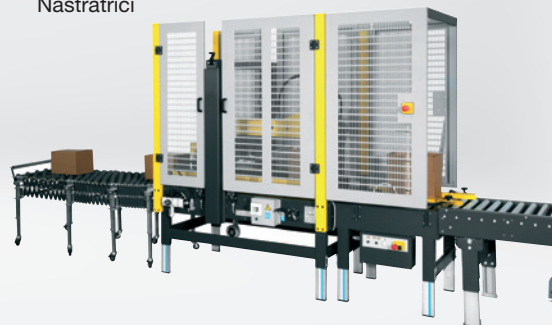

Case Sealers
Nastratrici