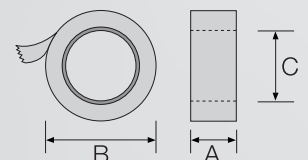

DISPENSERS

D2

Metal hand dispenser

Applicatore di nastro in metallo

A¹ =	19 mm
A² =	25 mm
A³ =	30 mm
A⁴ =	38 mm
A⁵ =	50 mm
B =	120 mm (4¾")
C =	76 mm (3")