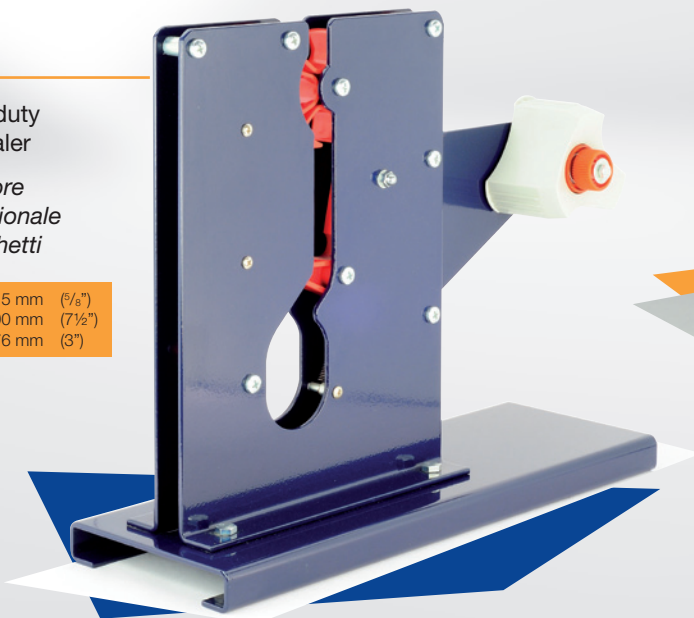

A = 12 mm (1/2")
B = 190 mm (7 1/2")
C = 76 mm (3")

E9

Heavy duty bag sealer

Sigillatore professionale di sacchetti

A = 15 mm (5/8")
B = 190 mm (7 1/2")
C = 76 mm (3")

DESK DISPENSERS

SIAT

M. J. MAILLIS GROUP

B20

Desk dispenser with double core tape holder and pen holder
three colors available

Dispenser con doppio supporto rotolo e con portapenna disponibile in tre colori

A = 25 mm (1")
B = 125 mm (5")
C¹ = 25 mm (1")
C² = 76 mm (3")