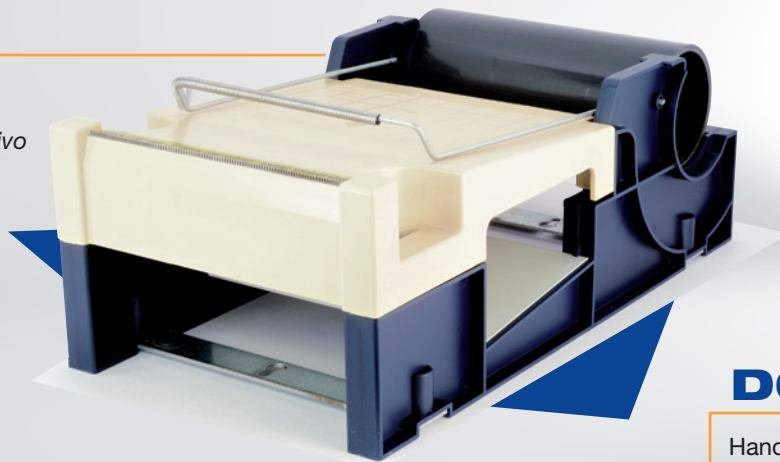

LABEL PROTECTION

LP6

Label protection dispenser

Distributore di nastro protettivo per etichette

A =	150 mm (6")
B =	145 mm (5¾")
C =	76 mm (3")