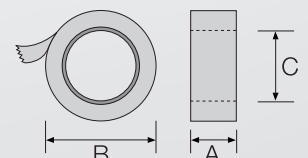

B21

Desk dispenser
three colors available

Dispenser disponibile in tre colori

A = 19 mm (¾")
B = 70 mm (2¾")
C = 25 mm (1")

GOLF

Desk dispenser
five colors available

Dispenser disponibile in cinque colori

A = 19 mm (¾")
B = 64 mm (2½")
C = 25 mm (1")

B3TC

Dispenser for double tape
with clamp

Dispenser a morsetto con doppio portarotolo

A = 15 ÷ 50 mm
B = 140 mm (5½")
C = 76 mm (3")

B22

Multifunction
Dispenser

Dispenser multifunzione

A = 25 mm (1")
B = 125 mm (5")
C¹ = 25 mm (1")
C² = 76 mm (3")